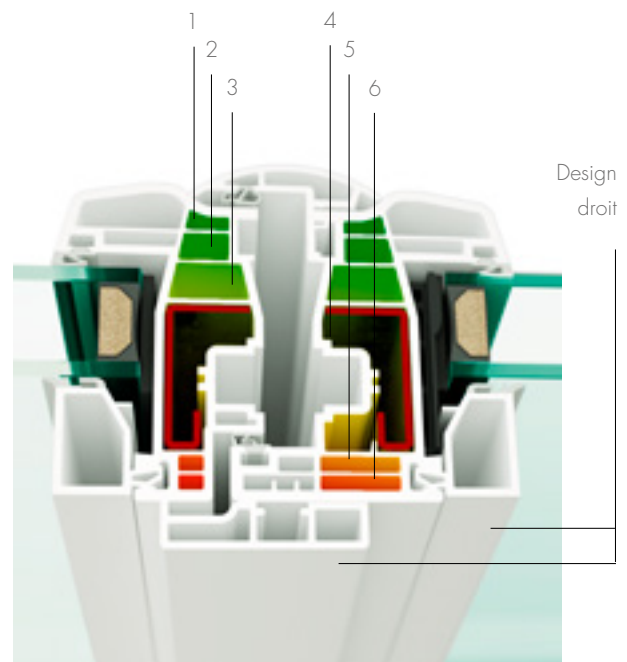

A*4 E*8A V*B2

* suivant vitrage et dimensions conventionnelles

Noire,
blanche,
7016,
aspect inox

POIGNÉE CENTRÉE **SÉCUSTIK®** **TOULON**

- > Couvre-joint intégré
30, 40, 65 mm
pour la rénovation
- > **Oscillo-battant**
- > **Crémone à levier sur semi-fixe**
 - > Fermeture par **renvoi d'angle**
avec **gâches anti-arrachement (IS)**
- > **Vitrage ECLAZ® ZEN**
28 mm 4/20/4 ITR Gaz Argon
Ug 1,1W/m².K
Intercalaire **warmedge** couleur noir
Transmission Lumineuse (TI) : 80%
Chaleur rentrante (g) : 53%