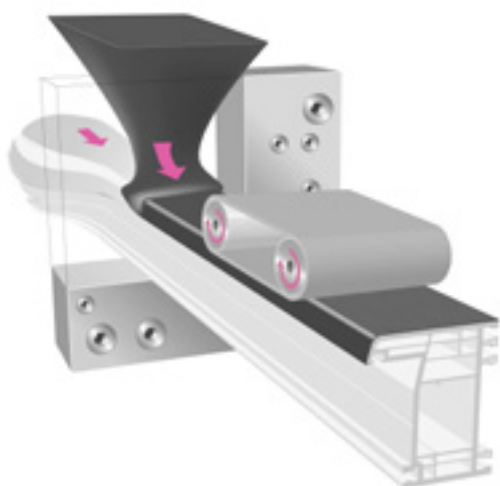

■ LE PRINCIPE DU PLAXAGE

Autres teintes plaxées sur consultation.

■ TEINTE ANTEAK PLAXÉ 2 FACES

ACRYLCOLOR

■ PRINCIPE DE LA CO-EXTRUSION

- > La surface couleur en PMMA (plexiglas) est fusionnée au corps de base lors de l'extrusion.
- > La couche acrylcolor est indissociable du corps du profilé.
- > Le PMMA est un plexiglas extrêmement résistant aux rayures et bénéficie d'un grand pouvoir de réflexion des U.V. et infrarouges. C'est une résine synthétique aux propriétés optiques et mécaniques exceptionnelles : il est 7 fois plus résistant que le verre.