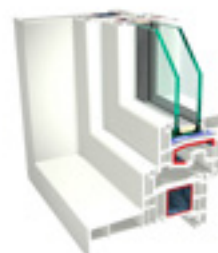

Parclose carrée