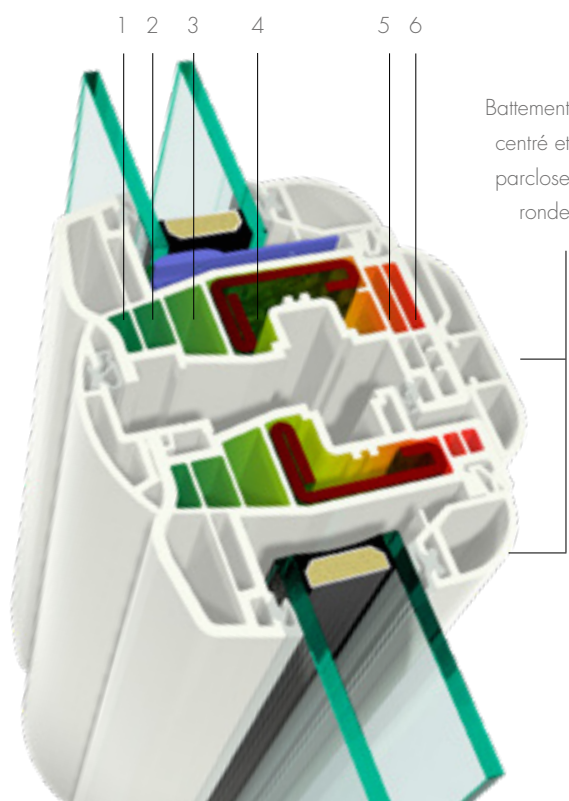

6 chambres

> Battement central

réduit à 112 mm

A*4 E*8A V*B2

Bi-coloration blanc/
7016 Acrylcolor

Battement
centré et
parclose
ronde

■ POIGNÉE CENTRÉE SÉCUSTIK® ATLANTA

> Couvre-joint intégré
30, 40, 65 mm
pour la rénovation