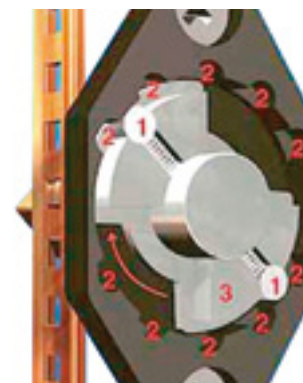

En poursuivant le mouvement de rotation, les goupilles de sécurité (1) sont entraînées par l'élément coupleur (3) vers d'autres évidements (2) dans lesquels elles s'engagent à nouveau en émettant **un cliquetis parfaitement audible.**