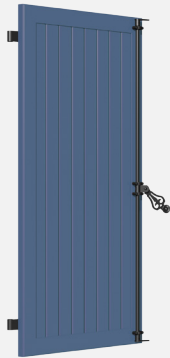

Les volets aluminium extrudés

MÉDITERRANÉEN

PLEIN