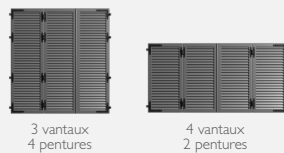

4 vantaux
2 pentures

4 vantaux
3 pentures

4 vantaux
4 pentures

**PENTURE
BARRES ECHARPES**

1 vantail
2 pentures

1 vantail
3 pentures

1 vantail
4 pentures

2 vantaux
2 pentures

2 vantaux
3 pentures

2 vantaux
4 pentures

3 vantaux
2 pentures

3 vantaux
3 pentures

3 vantaux
4 pentures

4 vantaux
2 pentures

4 vantaux
3 pentures

4 vantaux
4 pentures

Les volets aluminium extrudés

MÉDITERRANÉEN

PLEIN

PERSIENNÉ
AJOURÉ

PERSIENNÉ

PLEIN

MIXTE

MIXTE AVEC MONTANT