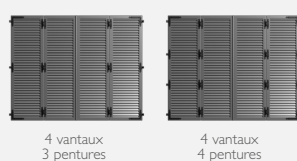

4 vantaux
2 pentures

4 vantaux
3 pentures

4 vantaux
4 pentures

**PENTURE
BARRES ECHARPES**

1 vantail
2 pentures

1 vantail
3 pentures

1 vantail
4 pentures

2 vantaux
2 pentures

2 vantaux
3 pentures

2 vantaux
4 pentures

3 vantaux
2 pentures

3 vantaux
3 pentures

3 vantaux
4 pentures

4 vantaux
2 pentures

4 vantaux
3 pentures

4 vantaux
4 pentures

Les volets aluminium extrudés

MÉDITERRANÉEN

PLEIN

PERSIENNÉ
AJOURÉ

PERSIENNÉ

PLEIN

MIXTE

MIXTE AVEC MONTANT