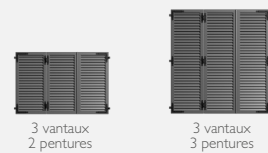

2 vantaux
3 pentures

2 vantaux
4 pentures

3 vantaux
2 pentures

3 vantaux
3 pentures

3 vantaux
4 pentures

4 vantaux
2 pentures

4 vantaux
3 pentures

4 vantaux
4 pentures

Les volets aluminium extrudés

MÉDITERRANÉEN

PLEIN

PERSIENNÉ
AJOURÉ

PERSIENNÉ

PLEIN

MIXTE

MIXTE AVEC MONTANT