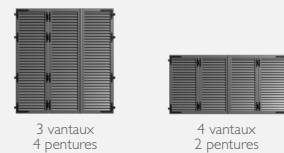

4 vantaux
2 pentures

4 vantaux
3 pentures

4 vantaux
4 pentures

**PENTURE
BARRES ECHARPES**

1 vantail
2 pentures

1 vantail
3 pentures

1 vantail
4 pentures

2 vantaux
2 pentures

2 vantaux
3 pentures

2 vantaux
4 pentures

3 vantaux
2 pentures

3 vantaux
3 pentures

3 vantaux
4 pentures

4 vantaux
2 pentures

4 vantaux
3 pentures

4 vantaux
4 pentures

Les volets aluminium extrudés

MÉDITERRANÉEN

PLEIN

PERSIENNÉ
AJOURÉ

PERSIENNÉ

PLEIN

MIXTE

MIXTE AVEC MONTANT