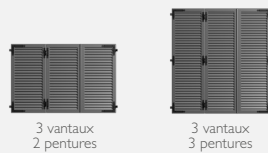

PERSIENNÉ

PLEIN