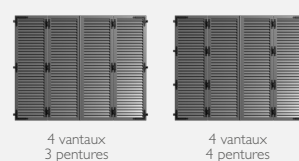

PERSIENNÉ

PLEIN