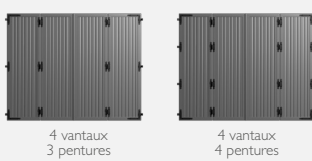

Les volets aluminium extrudés

MÉDITERRANÉEN

PLEIN

PERSIENNÉ
AJOURÉ

PERSIENNÉ

PLEIN

MIXTE

MIXTE AVEC MONTANT